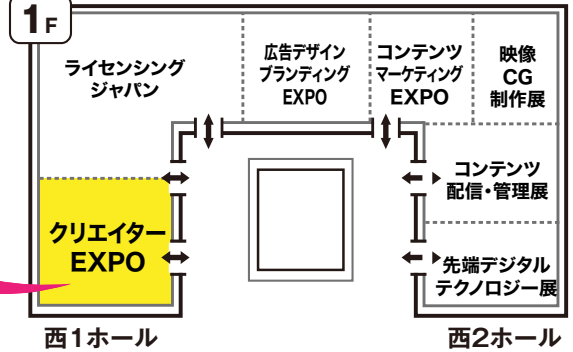

りょういち  
**いとう良一**  
 イラストレーターゾーン  
 ブースNo. P-10 (左図の★です)

このブースで  
 お待ちしております  
 (デザイン予定)

新型コロナの影響でイベントが中止になる可能性もあります。イベント主催社ページに告知されますのでお出かけの前にご確認くださいませ。  
<https://www.creator-expo.jp/>